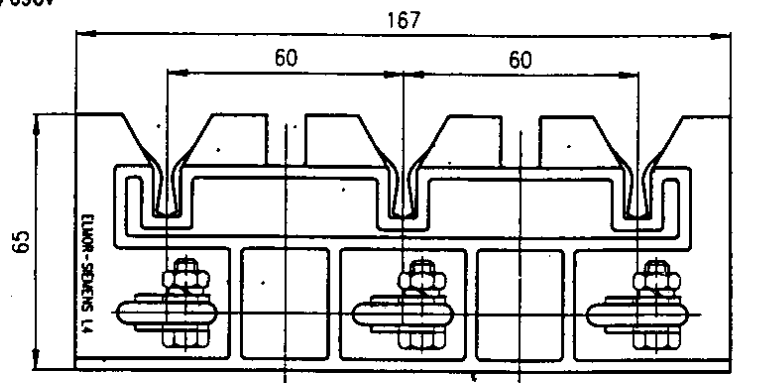

GNIAZDO ZLACZA L4 150A/690V

- SRUBA M6x20-8.8-II (PN-74/M-82105)
- NAKRETKA M6-8-II (PN-75/M-82144)
- PODKLADKA OKRAGLA 6.4 (PN-78/M-82005)
- PODKLADKA SPR. ZAB. ZEWN. 6.2 (PN-59/M-82024)

GNIAZDO ZLACZA L5 320A/690V

- SRUBA M10x30-8.8-II (PN-74/M-82105)
- NAKRETKA M10-8.8-II (PN-75/M-82144)
- PODKLADKA OKRAGLA 10.5 (PN-78/M-82005)
- PODKLADKA SPR. ZAB. ZEWN. 10.5 (PN-59/M-82024)