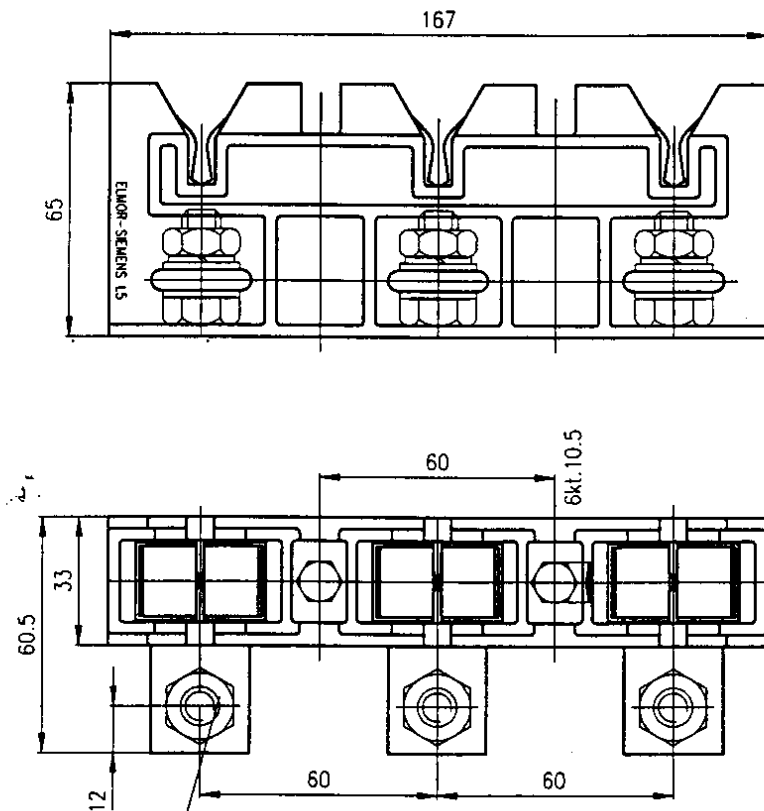

GNIAZDO ZLACZA L4 150A/690V

- SRUBA M6x20-8.8-II (PN-74/M-82105)
- NAKRETKA M6-8-II (PN-75/M-82144)
- PODKLADKA OKRAGLA 6.4 (PN-78/M-82005)
- PODKLADKA SPR. ZAB. ZEWN. 6.2 (PN-59/M-82024)

GNIAZDO ZLACZA L5 320A/690V

- SRUBA M10x30-8.8-II (PN-74/M-82105)
- NAKRETKA M10-8.8-II (PN-75/M-82144)
- PODKLADKA OKRAGLA 10.5 (PN-78/M-82005)
- PODKLADKA SPR. ZAB. ZEWN. 10.5 (PN-59/M-82024)